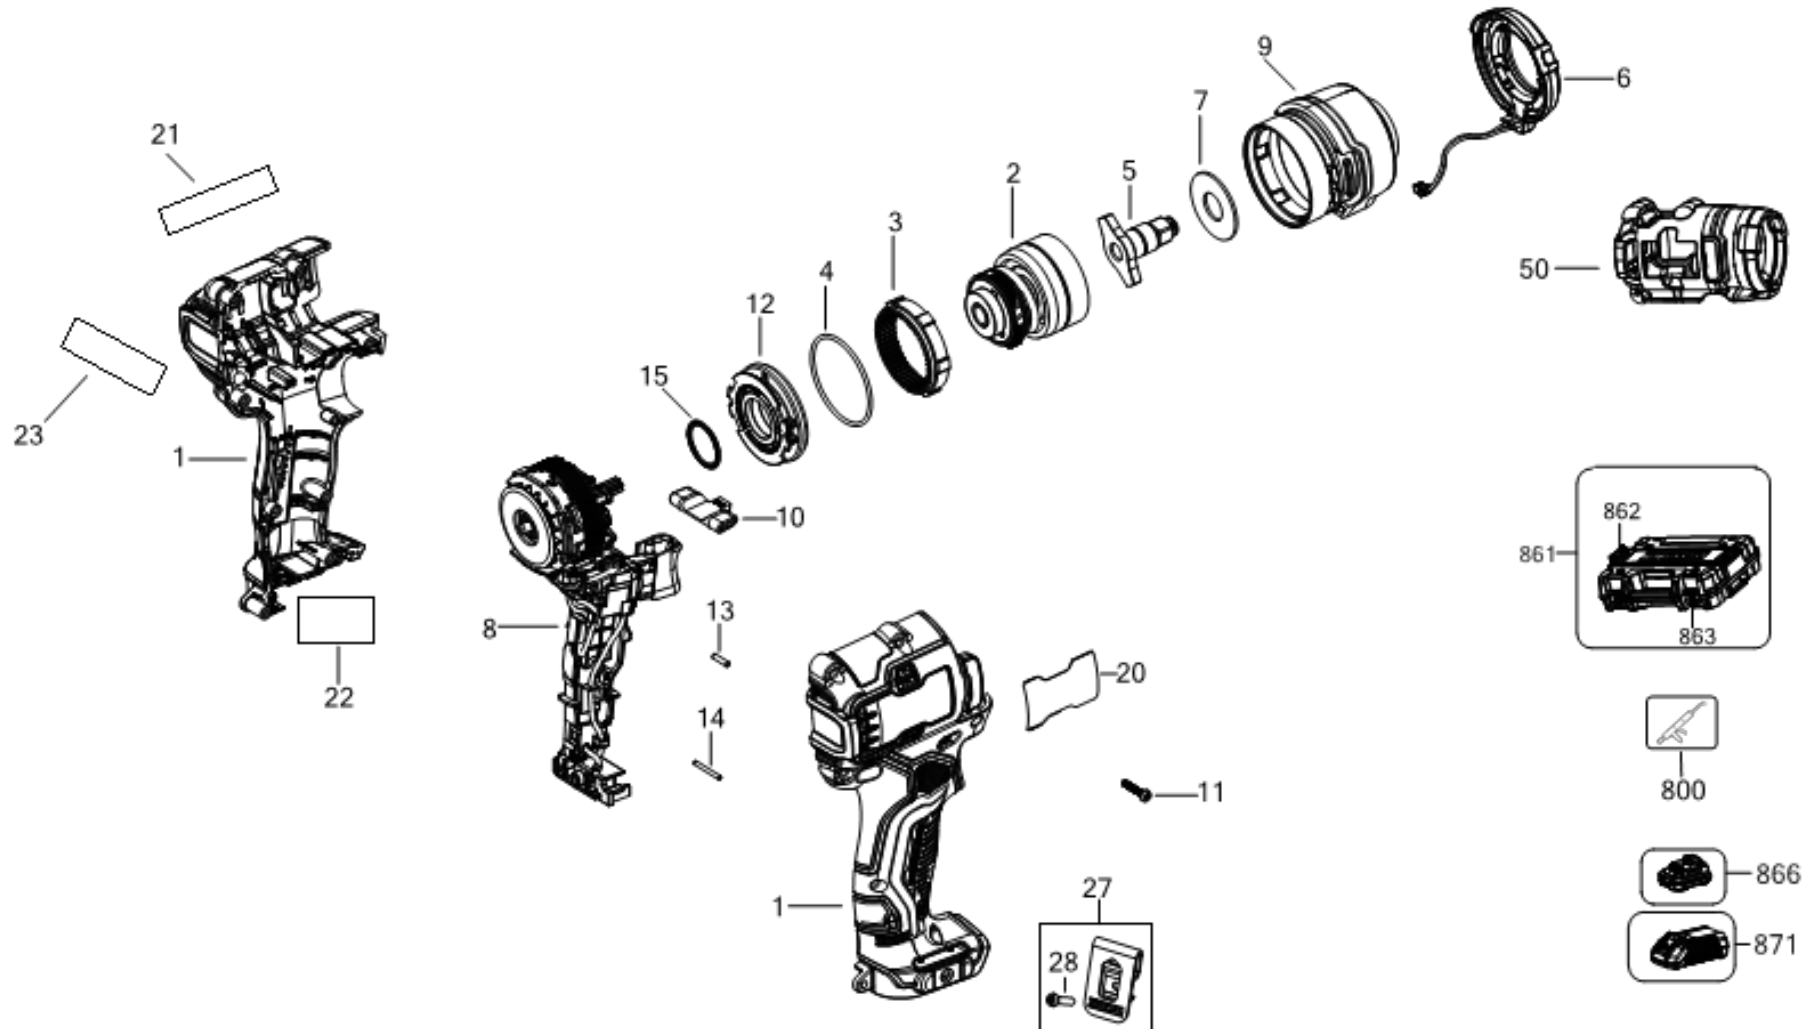

DeWALT

DCF901P1G

TYP.
1

DCF901P1G IMPACT WRENCH 1

©

E21132

www.2helpu.com

18-11-2020

Parts List DCF901P1G IMPACT WRENCH 1

Item	Part Number	Qty	Part Description	General Description	Other Info	Repair Inst	Markets
1	N815433	1	CLAMSHELL SET			No	QW
2	N924023	1	IMPACTOR			No	QW
3	N112877	1	GEAR			No	QW
4	N075339	1	O RING			No	QW
5	NA024280	1	ANVIL ASSEMBLY			No	QW
6	N805605	1	LED LIGHT			No	QW
7	N699996	1	WASHER THRUST			No	QW
8	N923929	1	MOTOR & SWITCH SA			No	QW
9	N829352	1	NOSE SA			No	QW
10	N815461	1	ACTUATOR FWD/REV			No	QW
11	682211-00	8	SCREW			No	QW
12	N546585	1	ADAPTOR			No	QW
13	N071836	1	ROLL PIN			No	QW
14	N660916	1	PIN			No	QW
15	N595430	1	O RING			No	QW
20	N890282	1	RATING PLATE			No	QW
21	N890327	1	BRAND LABEL			No	QW
22	N890335	1	LABEL			No	QW
23	N924189	1	LABEL			No	QW
27	N702958	1	HOOK SA			No	QW
28	N042665	1	SCREW			No	QW
50	N847287	1	RUBBER BOOT	AUTO	RUBBER	No	QW
800	286436-00	1	GREASE	NYE RHEOLUBE 380, 50	BOOT AUTO	No	QW
861	N871595	1	KITBOX			No	QW
862	N409477	1	LATCH			No	QW
866	NA069286	1	BATTERY 12V - 5.0AH - 60WH	DCB126G-XJ	DCB126G-X	No	QW
871	N450536	1	CHARGER SA	DCS565P2-QW / DCB115	J QW	No	QW